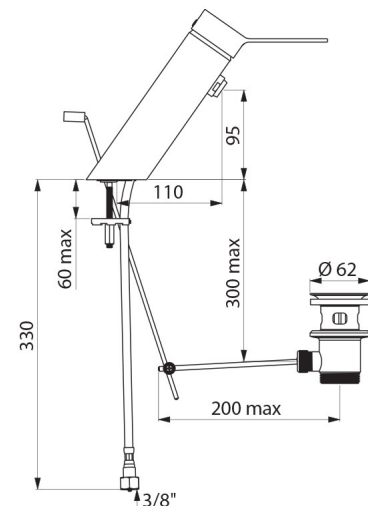

Misturadora de lavatório equilíbrio de pressão **SECURITHERM EP BIOSAFE**

Ref. 2620EP

Misturadora mecânica monofuro sem bica H.95 L.110

DESCRIÇÃO

Misturadora de lavatório equilíbrio de pressão SECURITHERM EP BIOSAFE - Ref. 2620EP

Misturadora de lavatório mecânica de equilíbrio de pressão.
Misturadora mecânica monofuro H.95 L.110.
Ausência de bica: quebra-jatos higiênico integrado no corpo.
Cartucho cerâmico Ø 35 com equilíbrio de pressão com limitador de temperatura máxima pré-regulado.
Segurança anti-queimadura total: débito de AQ restrito em caso de corte de AF (e o inverso).
Temperatura constante quaisquer que sejam as variações de pressão e de débito na rede.
Isolamento térmico anti-queimaduras Securitouch.
Possibilidade de realizar facilmente um choque térmico sem desmontar o manípulo ou corte da alimentação da água fria.
Misturadora com corpo com interior liso e de baixa capacidade de água (limita os nichos bacterianos).
Débito limitado a 4 l/min a 3 bar.
Comando por manípulo compacto.
Vareta ergonómica e válvula 1"1/4 em latão.
Flexíveis PEX F3/8" rotativos com filtros e válvulas antirretorno.
Fixação reforçada por 2 pernos em inox.
Misturadora mecânica de equilíbrio de pressão SECURITHERM, particularmente adaptada para estabelecimentos de cuidados de saúde, lares, hospitais e clínicas.
Misturadora monofuro adaptada para pessoas com mobilidade reduzida (PMR).
Misturadora com garantia de 30 anos.

CARACTERÍSTICAS TÉCNICAS

Misturadora de lavatório equilíbrio de pressão SECURITHERM EP BIOSAFE - Ref. 2620EP

Ligação	F3/8"
Tecnologia	Misturadora mecânica SECURITHERM EP BIOSAFE
Altura	180 mm
Comprimento	220 mm
Altura da saída	95 mm
Comprimento da bica	110 mm
Débito	4 l/min a 3 bar
Limitador de temperatura	SIM

VANTAGENS