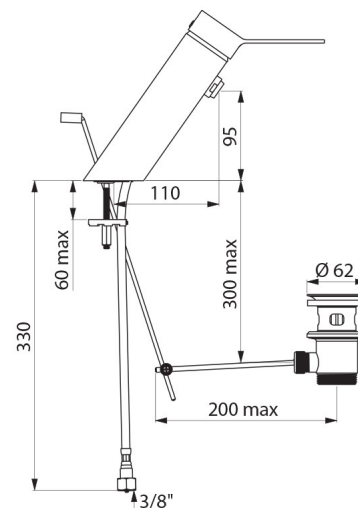

VANTAGENS

- Débito restrito de AQ em caso de corte de AF
- Máxima higiene : ausência de bica
- Função choque térmico sem desmontar a alavanca
- Higiene : corpo com baixa capacidade de água