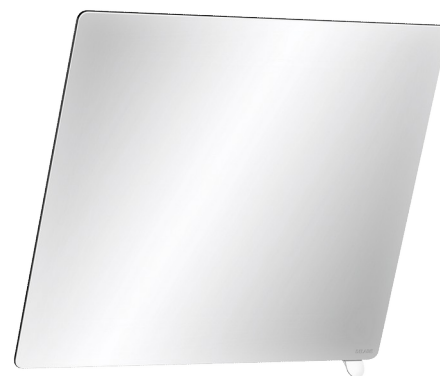

## Espelho inclinável com puxador

Ref. 510202N

Puxador Nylon HR branco brilhante

### DESCRIÇÃO

Espelho inclinável com puxador - Ref. 510202N

Espelho mural retangular inclinável com puxador que permite inclinar o espelho por uma pessoa em posição sentada ou em cadeira de rodas. Para sanitários PMR ou instalação mista: utilização possível na posição sentada por uma pessoa com mobilidade reduzida ou de pé.

Puxador em Nylon com tratamaneto antibacteriano: ótima proteção contra o desenvolvimento bacteriano.

Instalação fácil e rápida por simples pressão.

Bloqueio antirrobo.

Espelho inclinável com puxador Nylon HR branco brilhante.

Espelho em vidro laminado de segurança de 6 mm.

Dimensões do espelho: 500 x 600 mm.

Inclinação possível até 20°.

Espelho inclinável com garantia de 30 anos.