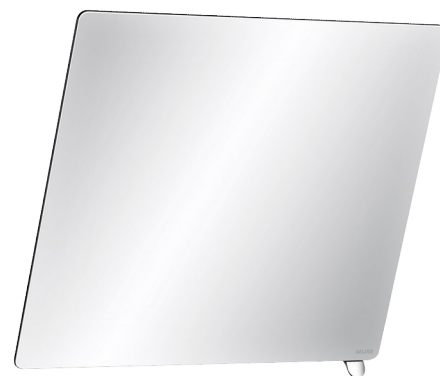

Espelho inclinável com puxador

Ref. 510202P

Puxador cromado brilhante

DESCRIÇÃO

Espelho inclinável com puxador - Ref. 510202P

Espelho mural retangular inclinável com puxador que permite inclinar o espelho por uma pessoa em posição sentada ou em cadeira de rodas. Para sanitários PMR ou instalação mista: utilização possível na posição sentada por uma pessoa com mobilidade reduzida ou de pé. Instalação fácil e rápida por simples pressão. Bloqueio antirroubo. Espelho inclinável com puxador cromado brilhante. Espelho em vidro laminado de segurança de 6 mm. Dimensões do espelho: 500 x 600 mm. Inclinação possível até 20°. Espelho inclinável com garantia de 30 anos.

CARACTERÍSTICAS TÉCNICAS

Espelho inclinável com puxador - Ref. 510202P

Altura	500 mm
Profundidade	84 mm
Largura	600 mm
Distância da parede	70 mm e ângulo de inclinação de 20°
Espessura	6 mm
Acabamento	Cromado brilhante
Padrões	
Garantia	

VANTAGENS

- Puxador : espelho inclinável para pessoas sentadas
- Espelho laminado
- Instalação por simples pressão
- Design