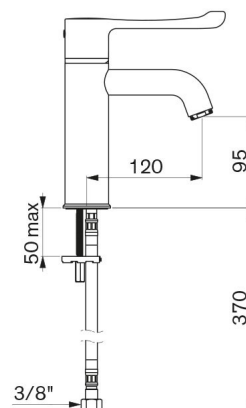

Misturadora de lavatório termostática sequencial **SECURITHERM BIOCLIP**

Ref. H96051

Misturadora termostática monofuro sequencial H.95 L.120

DESCRIÇÃO

Misturadora de lavatório termostática sequencial **SECURITHERM BIOCLIP**
- Ref. H96051

Misturadora de lavatório termostática **SECURITHERM** de bancada.
Misturadora termostática sequencial: abertura e fecho sobre a água fria.
Sem qualquer risco de intercomunicação entre água quente e água fria.
Ausência de válvula antirretorno nas entradas.
BIOCLIP: misturadora facilmente removível para limpeza e desinfecção.
Segurança anti-queimaduras: fecho automático no caso de corte de água fria ou água quente.

Isolamento térmico anti-queimaduras **Securitouch**.
Misturadora monofuro com bica curva H.95 L.120 equipada com quebra-jatos higiénico, sem retenção de impurezas e resistente aos choques térmicos.
Cartucho termostático sequencial anticalcário para a regulação monocomando do débito e da temperatura.

Temperatura regulável de água fria até 40°C com limitador de temperatura ativado a 40°C.

Possibilidade de realizar choques térmico e químico.

Corpo e bica com interior liso e de baixa capacidade.

Débito limitado a 5 l/min a 3 bar.

Comando sem contacto manual por alavanca Higiene L.146.

Sem vareta e válvula.

Flexíveis PEX F3/8".

Fixação reforçada por 2 pernos em inox.

Misturadora particularmente adaptada para estabelecimentos de cuidados de saúde, lares, hospitais e clínicas.

Misturadora adaptada para pessoas com mobilidade reduzida (PMR).

Misturadora garantia 30 anos.

Modelo disponível na versão com tubos de cobre.

CARACTERÍSTICAS TÉCNICAS

Misturadora de lavatório termostática sequencial **SECURITHERM BIOCLIP**
- Ref. H96051