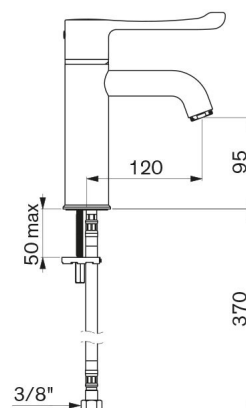

Misturadora de lavatório termostática sequencial SECURITHERM BIOCLIP

Ref. H96051

Misturadora termostática monofuro sequencial H.95 L.120

DESCRIÇÃO

Misturadora de lavatório termostática sequencial SECURITHERM BIOCLIP
- Ref. H96051

Misturadora de lavatório termostática SECURITHERM de bancada.
Misturadora termostática sequencial: abertura e fecho sobre a água fria.
Sem qualquer risco de intercomunicação entre água quente e água fria.
Ausência de válvula antirretorno nas entradas.
BIOCLIP: misturadora facilmente removível para limpeza e desinfecção.
Segurança anti-queimaduras: fecho automático no caso de corte de água fria ou água quente.

Isolamento térmico anti-queimaduras Securitouch.
Misturadora monofuro com bica curva H.95 L.120 equipada com quebra-jatos higiênico, sem retenção de impurezas e resistente aos choques térmicos.
Cartucho termostático sequencial anticálcario para a regulação monocomando do débito e da temperatura.
Temperatura regulável de água fria até 40°C com limitador de temperatura ativado a 40°C.

Possibilidade de realizar choques térmico e químico.
Corpo e bica com interior liso e de baixa capacidade.
Débito limitado a 5 l/min a 3 bar.
Comando sem contacto manual por alavanca Higiene L.146.
Sem vareta e válvula.
Flexíveis PEX F3/8".

Fixação reforçada por 2 pernos em inox.
Misturadora particularmente adaptada para estabelecimentos de cuidados de saúde, lares, hospitais e clínicas.
Misturadora adaptada para pessoas com mobilidade reduzida (PMR).
Misturadora garantia 30 anos.
Modelo disponível na versão com tubos de cobre.

CARACTERÍSTICAS TÉCNICAS

Misturadora de lavatório termostática sequencial SECURITHERM BIOCLIP
- Ref. H96051