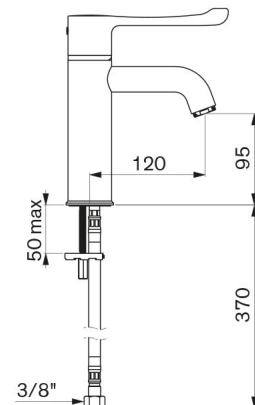

Misturadora de lavatório termostática sequencial SECURITHERM BIOCLIP

Ref. H96051

Misturadora termostática monofuro sequencial H.95 L.120

DESCRIÇÃO

Misturadora de lavatório termostática sequencial SECURITHERM BIOCLIP
- Ref. H96051

Misturadora de lavatório termostática SECURITHERM de bancada.
Misturadora termostática sequencial: abertura e fecho sobre a água fria.
Sem qualquer risco de intercomunicação entre água quente e água fria.
Ausência de válvula antirretorno nas entradas.
BIOCLIP: misturadora facilmente removível para limpeza e desinfecção.
Segurança anti-queimaduras: fecho automático no caso de corte de água fria ou água quente.
Isolamento térmico anti-queimaduras Securitouch.
Misturadora monofuro com bica curva H.95 L.120 equipada com quebra-jatos higiénico, sem retenção de impurezas e resistente aos choques térmicos.
Cartucho termostático sequencial anticalcário para a regulação monocomando do débito e da temperatura.
Temperatura regulável de água fria até 40°C com limitador de temperatura ativado a 40°C.
Possibilidade de realizar choques térmico e químico.
Corpo e bica com interior liso e de baixa capacidade.
Débito limitado a 5 l/min a 3 bar.
Comando sem contacto manual por alavanca Higiene L.146.
Sem vareta e válvula.
Flexíveis PEX F3/8".
Fixação reforçada por 2 pernos em inox.
Misturadora particularmente adaptada para estabelecimentos de cuidados de saúde, lares, hospitais e clínicas.
Misturadora adaptada para pessoas com mobilidade reduzida (PMR).
Misturadora garantia 30 anos.
Modelo disponível na versão com tubos de cobre.

CARACTERÍSTICAS TÉCNICAS

Misturadora de lavatório termostática sequencial SECURITHERM BIOCLIP
- Ref. H96051