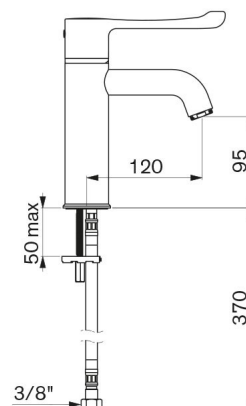

Misturadora de lavatório termostática sequencial **SECURITHERM BIOCLIP**

Ref. H96051

Misturadora termostática monofuro sequencial H.95 L.120

DESCRIÇÃO

Misturadora de lavatório termostática sequencial **SECURITHERM BIOCLIP**
- Ref. H96051

Misturadora de lavatório termostática SECURITHERM de bancada.
Misturadora termostática sequencial: abertura e fecho sobre a água fria.
Sem qualquer risco de intercomunicação entre água quente e água fria.
Ausência de válvula antirretorno nas entradas.
BIOCLIP: misturadora facilmente removível para limpeza e desinfecção.
Segurança anti-queimaduras: fecho automático no caso de corte de água fria ou água quente.

Isolamento térmico anti-queimaduras Securitouch.
Misturadora monofuro com bica curva H.95 L.120 equipada com quebra-jatos higiénico, sem retenção de impurezas e resistente aos choques térmicos.
Cartucho termostático sequencial anticalcário para a regulação monocomando do débito e da temperatura.

Temperatura regulável de água fria até 40°C com limitador de temperatura ativado a 40°C.

Possibilidade de realizar choques térmico e químico.

Corpo e bica com interior liso e de baixa capacidade.

Débito limitado a 5 l/min a 3 bar.

Comando sem contacto manual por alavanca Higiene L.146.

Sem vareta e válvula.

Flexíveis PEX F3/8".

Fixação reforçada por 2 pernos em inox.

Misturadora particularmente adaptada para estabelecimentos de cuidados de saúde, lares, hospitais e clínicas.

Misturadora adaptada para pessoas com mobilidade reduzida (PMR).

Misturadora garantia 30 anos.

Modelo disponível na versão com tubos de cobre.

CARACTERÍSTICAS TÉCNICAS

Misturadora de lavatório termostática sequencial **SECURITHERM BIOCLIP**
- Ref. H96051