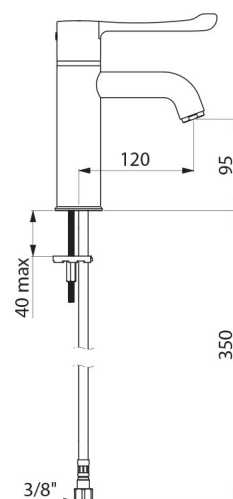

Misturadora de lavatório termostática sequencial SECURITHERM

Ref. H96001

Misturadora termostática monofuro sequencial H.95 L.120

DESCRIÇÃO

Misturadora de lavatório termostática sequencial SECURITHERM - Ref. H96001

Misturadora de lavatório termostática SECURITHERM.
Misturadora termostática sequencial: abertura e fecho sobre a água fria. Não existe qualquer risco de intercomunicação entre água quente e água fria. Ausência de válvula antirretorno nas entradas.
Segurança anti-queimaduras: fecho automático no caso de corte de água fria ou água quente.
Isolamento térmico anti-queimaduras Securitouch.
Misturadora monofuro com bica curva H. 95 L.120, equipada com quebra-jatos higiénico sem retenção de impurezas e resistente aos choques térmicos. Cartucho termostático sequencial anticalcário para regulação monocomando do débito e da temperatura.
Temperatura regulável de água fria até 40°C com limitador de temperatura ativado a 40°C.
Possibilidade de realizar choques térmico e químico.
Corpo e bica com interior liso e de baixa capacidade de água.
Débito limitado a 5 l/min a 3 bar.
Comando sem contacto manual por alavanca Higiene L.146.
Sem vareta e válvula.
Flexíveis PEX F3/8".
Fixação reforçada por 2 pernos em inox.
Misturadora particularmente adaptada para estabelecimentos de cuidados de saúde, lares, hospitais e clínicas.
Misturadora adaptada para pessoas com mobilidade reduzida (PMR).
Misturadora termostática conforme as exigências da norma NF Médical.
Misturadora com garantia de 30 anos.
Modelo disponível na versão com tubos de cobre.

CARACTERÍSTICAS TÉCNICAS

Misturadora de lavatório termostática sequencial SECURITHERM - Ref. H96001