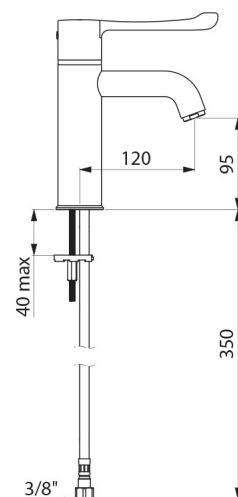

Misturadora de lavatório termostática sequencial SECURITHERM

Ref. H96001

Misturadora termostática monofuro sequencial H.95 L.120

DESCRIÇÃO

Misturadora de lavatório termostática sequencial SECURITHERM - Ref. H96001

Misturadora de lavatório termostática SECURITHERM.
Misturadora termostática sequencial: abertura e fecho sobre a água fria. Não existe qualquer risco de intercomunicação entre água quente e água fria. Ausência de válvula antirretorno nas entradas.
Segurança anti-queimaduras: fecho automático no caso de corte de água fria ou água quente.
Isolamento térmico anti-queimaduras Securitouch.
Misturadora monofuro com bica curva H. 95 L.120, equipada com quebra-jatos higiénico sem retenção de impurezas e resistente aos choques térmicos. Cartucho termostático sequencial anticalcário para regulação monocomando do débito e da temperatura.
Temperatura regulável de água fria até 40°C com limitador de temperatura ativado a 40°C.
Possibilidade de realizar choques térmico e químico.
Corpo e bica com interior liso e de baixa capacidade de água.
Débito limitado a 5 l/min a 3 bar.
Comando sem contacto manual por alavanca Higiene L.146.
Sem vareta e válvula.
Flexíveis PEX F3/8".
Fixação reforçada por 2 pernos em inox.
Misturadora particularmente adaptada para estabelecimentos de cuidados de saúde, lares, hospitais e clínicas.
Misturadora adaptada para pessoas com mobilidade reduzida (PMR).
Misturadora termostática conforme as exigências da norma NF Médical (França).
Misturadora com garantia de 30 anos.
Modelo disponível na versão com tubos de cobre.

CARACTERÍSTICAS TÉCNICAS

Misturadora de lavatório termostática sequencial SECURITHERM - Ref. H96001