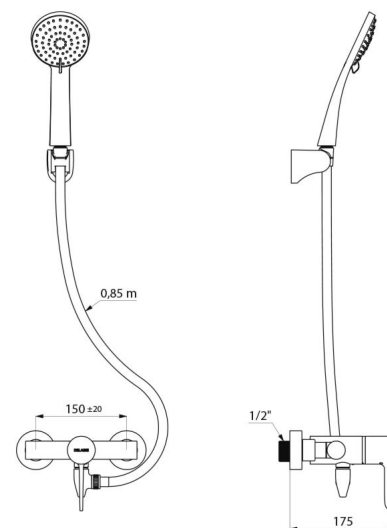

VANTAGENS

Sequencial : abertura/fecho sobre a água fria

Máxima higiene : ausência de válvula antirretorno

SECURITHERM : segurança anti-queimaduras otimizada

Termostática : estabilidade da temperatura total