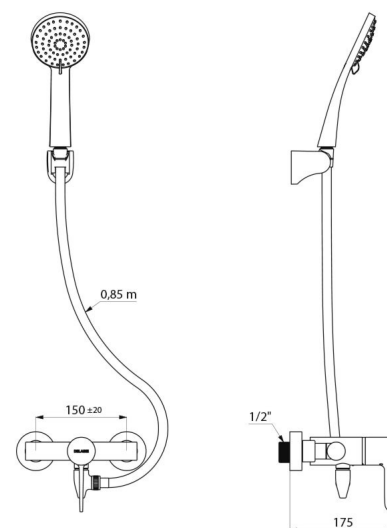

Conjunto de duche com misturadora termostática sequencial SECURITHERM

Ref. H9630SHYG

Misturadora termostática sequencial sem válvula antirretorno

DESCRIÇÃO

Conjunto de duche com misturadora termostática sequencial SECURITHERM - Ref. H9630SHYG

Conjunto de duche termostático sequencial SECURITHERM com dispositivo auto drenagem.

- Misturadora com cartucho termostático sequencial anticalcário: Misturadora termostática sequencial: abertura e fecho sobre a água fria. Misturadora sem válvula antirretorno nas entradas (limita a proliferação bacteriana).

Não existe qualquer risco de intercomunicação entre água quente e água fria. Misturadora sequencial com segurança anti-queimaduras: fecho automático no caso de corte de água fria ou de água quente.

Isolamento térmico anti-queimaduras Securitouch.

Temperatura regulável de água fria até 39°C com limitador de temperatura bloqueado aos 39°C.

Possibilidade de realizar um choque térmico.

Corpo com interior liso e de baixa capacidade de água.

Débito regulado a 9 l/min.

Corpo de latão cromado e alavanca Higiene L.100.

Saída de duche inferior M1/2".

Misturadora de parede com ligações excêntricas standard M1/2" M3/4".

Misturadora particularmente adequada para estabelecimentos de cuidados de saúde, lares, hospitais e clínicas.

- Chuveiro de duche (ref. 813) com flexível (ref. 836T3) e suporte mural inclinável cromado (ref. 845).

- Ligação antiestagnação FM1/2" a colocar entre a saída inferior e o flexível de duche, para dreno automático do flexível e do chuveiro (ref. 880).

Misturadora conforme as exigências da norma NF Médical (França).

Adaptado para pessoas com mobilidade reduzida (PMR).

Garantia 30 anos.

CARACTERÍSTICAS TÉCNICAS