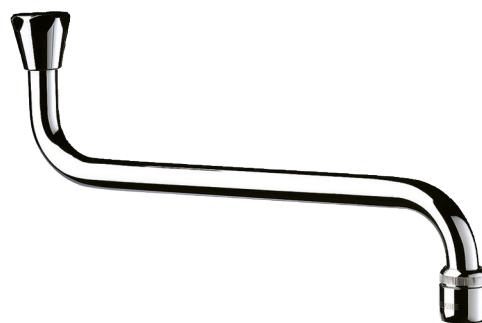

Bica universal horizontal

Ref. 940252

F1/2"

DESCRIÇÃO

Bica universal horizontal - Ref. 940252

Bica orientável de parede.
 Latão maciço cromado.
 Quebra-jatos regulado a 3 l/min.
 F1/2", L.250 mm, H.120 mm.
 Garantia 30 anos.

VANTAGENS

Bica universal

Fixação reforçada na base

Quebra-jatos com débito regulável

CARACTERÍSTICAS TÉCNICAS

Bica universal horizontal - Ref. 940252

Ligação	1/2"
Altura	120 mm
Comprimento	250 mm
Débito	3 l/min
Padrões	ACS 
Garantia	