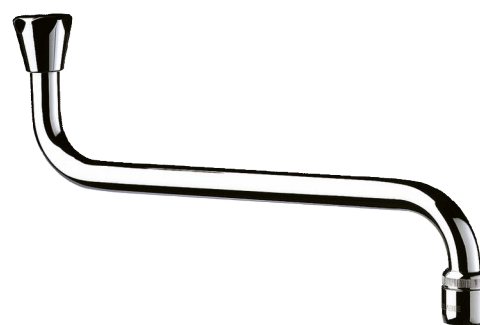

Bica universal horizontal

Ref. 940252

F1/2"

DESCRIÇÃO

Bica universal horizontal - Ref. 940252

Bica orientável de parede.
 Latão maciço cromado.
 Quebra-jatos regulado a 3 l/min.
 F1/2", L.250 mm, H.120 mm.
 Garantia 30 anos.

VANTAGENS

Bica universal

Fixação reforçada na base

Quebra-jatos com débito regulável

CARACTERÍSTICAS TÉCNICAS

Bica universal horizontal - Ref. 940252

Ligação	1/2"
Altura	120 mm
Comprimento	250 mm
Débito	3 l/min
Padrões	ACS 
Garantia	