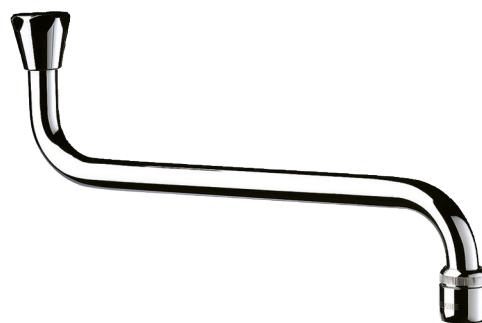

## Bica universal horizontal

Ref. 940252

F1/2"

### DESCRIÇÃO

Bica universal horizontal - Ref. 940252

Bica orientável de parede.  
 Latão maciço cromado.  
 Quebra-jatos regulado a 3 l/min.  
 F1/2", L.250 mm, H.120 mm.  
 Garantia 30 anos.

### VANTAGENS

Bica universal

Fixação reforçada na base

Quebra-jatos com débito regulável

### CARACTERÍSTICAS TÉCNICAS

Bica universal horizontal - Ref. 940252

Ligação	1/2"
Altura	120 mm
Comprimento	250 mm
Débito	3 l/min
Padrões	ACS 
Garantia	