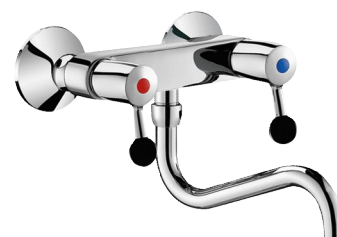

Misturadora 2 furos parede - 60 l/min

Ref. 5645T2

Bica orientável inferior L.200

DESCRIÇÃO

Misturadora 2 furos parede - 60 l/min - Ref. 5645T2

Misturadora 2 furos parede com bica tubo orientável inferior Ø 22 L.200 com quebra-jatos estrela latão.

Válvula de piston guiada fora de água com mecanismo reforçado.

Manípulos de bola ergonómicos e antichoque.

Débit 60 l/min a 3 bar em 1/4 de volta.

Débito pleno 90 l/min a 3 bar.

Bica com interior liso.

Corpo monobloco e bica em latão cromado.

Ligações excêntricas M1/2" M3/4" fornecidas com espelhos.

Adaptada aos locais de despejo.

Garantia 30 anos.

VANTAGENS

Débito 60 l/min

Corpo monobloco e bica de latão cromado

Espaço de trabalho desafogado

CARACTERÍSTICAS TÉCNICAS

Misturadora 2 furos parede - 60 l/min - Ref. 5645T2

Ligação	M1/2"
Comprimento da bica	200 mm
Débito	60 l/min
Distância da parede	57 mm
Acabamento	Latão cromado
Padrões	ACS  
Garantia	
Reparação	