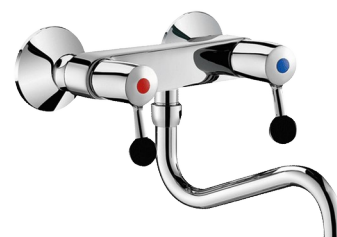

Misturadora 2 furos mural - 60 l/min

Ref. 5645T2

Bica orientável inferior L.200

DESCRIÇÃO

Misturadora 2 furos mural - 60 l/min - Ref. 5645T2

Misturadora 2 furos mural com bica tubo orientável inferior Ø 22 L.200 com quebra-jatos estrela latão.

Válvula de piston guiada fora de água com mecanismo reforçado.

Manípulos de bola ergonómicos e antichoque.

Débito 60 l/min a 3 bar em 1/4 de volta.

Débito pleno 90 l/min a 3 bar.

Bica com interior liso.

Corpo monobloco e bica em latão cromado.

Ligações excêntricas M1/2" M3/4" fornecidas com espelhos.

Adaptada aos locais de despejo.

Garantia 30 anos.

VANTAGENS

Débito 60 l/min

Corpo monobloco e bica de latão cromado

Espaço de trabalho desafogado

CARACTERÍSTICAS TÉCNICAS

Misturadora 2 furos mural - 60 l/min - Ref. 5645T2

Ligação	M1/2"
Comprimento da bica	200 mm
Débito	60 l/min
Distância da parede	57 mm
Acabamento	Latão cromado
Padrões	ACS  
Garantia	
Reparação	