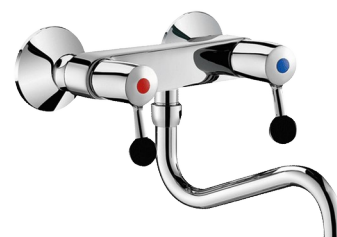

# Misturadora 2 furos mural - 60 l/min

Ref. 5645T2

Bica orientável inferior L.200

## DESCRIÇÃO

Misturadora 2 furos mural - 60 l/min - Ref. 5645T2

Misturadora 2 furos mural com bica tubo orientável inferior Ø 22 L.200 com quebra-jatos estrela latão.

Válvula de piston guiada fora de água com mecanismo reforçado.

Manípulos de bola ergonómicos e antichoque.

Débito 60 l/min a 3 bar em 1/4 de volta.

Débito pleno 90 l/min a 3 bar.

Bica com interior liso.

Corpo monobloco e bica em latão cromado.

Ligações excêntricas M1/2" M3/4" fornecidas com espelhos.

## VANTAGENS

Débito 60 l/min

Corpo monobloco e bica de latão cromado

Espaço de trabalho desafogado