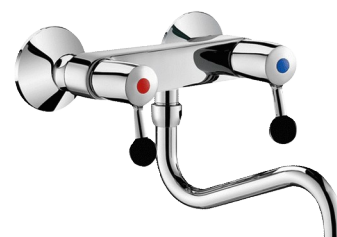

Misturadora 2 furos mural - 60 l/min

Ref. 5645T2

Bica orientável inferior L.200

DESCRIÇÃO

Misturadora 2 furos mural - 60 l/min - Ref. 5645T2

Misturadora 2 furos mural com bica tubo orientável inferior Ø 22 L.200 com quebra-jatos estrela latão.

Válvula de piston guiada fora de água com mecanismo reforçado.

Manípulos de bola ergonómicos e antichoque.

Débito 60 l/min a 3 bar em 1/4 de volta.

Débito pleno 90 l/min a 3 bar.

Bica com interior liso.

Corpo monobloco e bica em latão cromado.

Ligações excêntricas M1/2" M3/4" fornecidas com espelhos.

Adaptada aos locais de despejo.

Garantia 30 anos.

VANTAGENS

Débito 60 l/min

Corpo monobloco e bica de latão cromado

Espaço de trabalho desafogado

CARACTERÍSTICAS TÉCNICAS

Misturadora 2 furos mural - 60 l/min - Ref. 5645T2

Ligação	M1/2"
Comprimento da bica	200 mm
Débito	60 l/min
Distância da parede	57 mm
Acabamento	Latão cromado
Padrões	ACS  
Garantia	
Reparação	