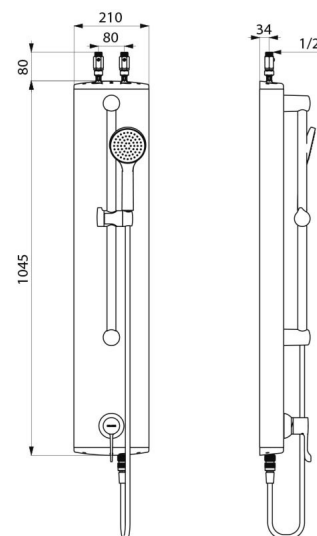

Painel de duche alumínio com misturadora sequencial SECURITHERM

Ref. H9636

Conjunto de duche termostático c/misturadora sem válvula antirretorno

DESCRIÇÃO

Painel de duche alumínio com misturadora sequencial SECURITHERM - Ref. H9636

Painel de duche SECURITHERM em alumínio anodizado para instalação mural à face.

Misturadora de duche termostática sequencial SECURITHERM.

Misturadora termostática sequencial: abertura e fecho sobre água fria.

Misturadora sem válvula antirretorno nas entradas (limita a proliferação bacteriana).

Sem risco de intercomunicação entre a água quente e água fria.

Função anti "duche frio": fecho automático em caso de corte de alimentação de água quente.

Temperatura regulável de água fria até 39°C.

Limitador de temperatura ativado aos 39°C, regulável.

Possibilidade de choque térmico.

Débito 9 l/min a 3 bar.

Segurança anti-queimaduras: fecho automático em caso de corte de alimentação de água fria.

Chuveiro de duche deslizante sobre rampa cromada com flexível amovível por ligação rápida STOP.

Alavanca Higiene L.100 mm.

Alimentação superior por torneiras de segurança retas M1/2".

Fixações ocultas. Filtros.

Painel de duche particularmente adaptado para estabelecimentos de cuidados de saúde, lares, hospitais e clínicas.

Misturadora conforme as exigências da norma NF Médical (França).

Misturadora sequencial adaptada para pessoas com mobilidade reduzida (PMR).

Painel de duche com garantia de 30 anos.

CARACTERÍSTICAS TÉCNICAS

Painel de duche alumínio com misturadora sequencial SECURITHERM - Ref. H9636

Alimentação	Superior por torneiras de segurança retas M1/2"
Ligação	M1/2"
Tecnologia	Misturadora de duche termostática sequencial
Altura	1045 mm
Largura	210 mm
Débito	9 l/min
Limitador de temperatura	SIM