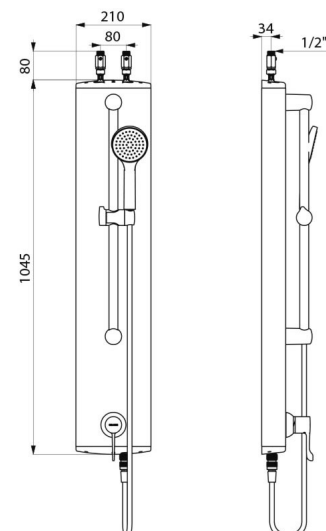

Painel de duche alumínio com misturadora sequencial **SECURITHERM**

Ref. H9636

Conjunto de duche termostático c/misturadora sem válvula antirretorno

DESCRIÇÃO

Painel de duche alumínio com misturadora sequencial **SECURITHERM** - Ref. H9636

Painel de duche **SECURITHERM** em alumínio anodizado para instalação mural à face.

Misturadora de duche termostática sequencial **SECURITHERM**.

Misturadora termostática sequencial: abertura e fecho sobre água fria.

Misturadora sem válvula antirretorno nas entradas (limita a proliferação bacteriana).

Sem risco de intercomunicação entre a água quente e água fria.

Função anti "duche frio": fecho automático em caso de corte de alimentação de água quente.

Temperatura regulável de água fria até 39°C.

Limitador de temperatura ativado aos 39°C, regulável.

Possibilidade de choque térmico.

Débito 9 l/min a 3 bar.

Segurança anti-queimaduras: fecho automático em caso de corte de alimentação de água fria.

Chuveiro de duche deslizante sobre rampa cromada com flexível amovível por ligação rápida STOP.

Alavanca Higiene L.100 mm.

Alimentação superior por torneiras de segurança retas M1/2".

Fixações ocultas. Filtros.

Painel de duche particularmente adaptado para estabelecimentos de cuidados de saúde, lares, hospitais e clínicas.

Misturadora conforme as exigências da norma NF Médical (França).

Misturadora sequencial adaptada para pessoas com mobilidade reduzida (PMR).

Painel de duche com garantia de 30 anos.

CARACTERÍSTICAS TÉCNICAS

Painel de duche alumínio com misturadora sequencial **SECURITHERM** - Ref. H9636

Alimentação	Superior por torneiras de segurança retas M1/2"
Ligação	M1/2"
Tecnologia	Misturadora de duche termostática sequencial
Altura	1045 mm
Largura	210 mm
Débito	9 l/min
Limitador de temperatura	SIM