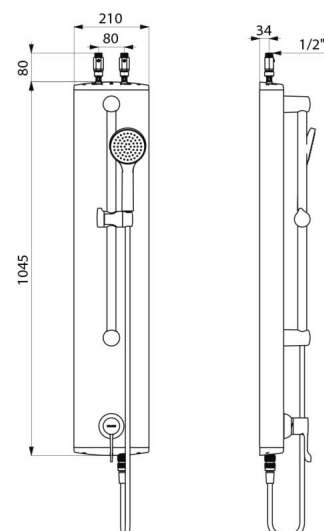

AVANTAGES

SECURITHERM : sécurité antibrûlure optimale

Hygiène maximale : absence de clapet antiretour

Thermostatique : stabilité de température totale

Séquentiel : ouverture/fermeture sur l'eau froide