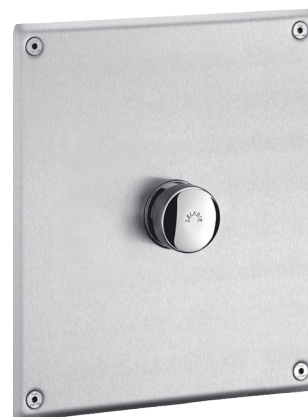

Sistema de descarga de água TEMPOFLUX 1

Ref. 761627

Torneira de descarga direta temporizada WC

DESCRIÇÃO

Sistema de descarga de água TEMPOFLUX 1 - Ref. 761627

Sistema de descarga de água sem reservatório: por ligação direta à canalização.

Placa de comando em inox 220 x 170 mm.

Caixa de encastre multi-montagem.

Abertura suave.

Temporização ~7 segundos.

Proteção antisifónica.

Torneira de segurança e de regulação de débito/volume integrada.

Corpo de latão maciço e botão cromado.

Alimentação em linha M3/4".

Saída com ligação para tubo PVC Ø 26/32.

Diâmetro de alimentação: Ø 20 mm no interior em todos os pontos, no mínimo.

Débito de base: 1 l/seg a 1 bar dinâmica.

Compatível com águas pluviais.

CARACTERÍSTICAS TÉCNICAS

Sistema de descarga de água TEMPOFLUX 1 - Ref. 761627

Ligação	3/4"
Altura	220 mm
Largura	170 mm
Padrões	 
Garantia	

VANTAGENS

Sem reservatório : sem estagnação de água

Instalação encastrada na parede