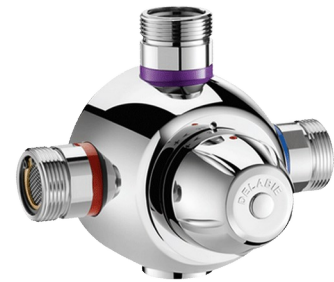

Misturadora termostática centralizada PREMIX CONFORT

Ref. 731005

Para água misturada de 32 a 42°C

DESCRIÇÃO

Misturadora termostática centralizada PREMIX CONFORT - Ref. 731005

Misturadora termostática centralizada de água misturada de 32 a 42°C:
Segurança anti-queimaduras.

Regulação das variações de temperatura.

Filtros e válvulas antirretorno acessíveis pelo exterior sem desmontar o mecanismo.

Choque térmico sem alavanca específica (botão de pressão no manípulo).

Cartucho intermutável com célula termoreativa.

Corpo de latão cromado de alta resistência.

Temperatura máxima de água quente: 85°C.

Diferencial água quente/água misturada: 15°C mín.

Diferença de pressão nas entradas: 1 bar máx. (0,5 bar recomendado).

Misturadora termostática centralizada PREMIX CONFORT - Ref. 731005

Ligação	M1"1/2
Tecnologia	Termostática
Altura	98 mm
Profundidade	26 mm
Comprimento	195 mm
Débito	190 l/min
Padrões	ACS  
Garantia	

VANTAGENS