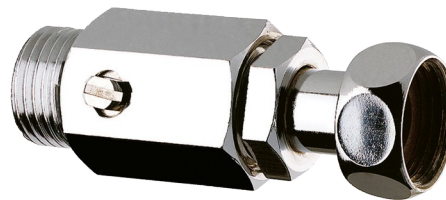

# Raccord "STOP" droit

Réf. 825215

Avec robinet d'arrêt et écrou escamotable

## DESCRIPTION

**Raccord "STOP" droit - Réf. 825215**

Robinet d'arrêt intégré.  
Laiton nickelé.  
Écrou escamotable.  
MF1/2".  
L.70 mm.  
Garantie 30 ans.

## CARACTÉRISTIQUES TECHNIQUES

**Raccord "STOP" droit - Réf. 825215**

Raccordement	MF1/2"
Longueur	70 mm
Normes	ACS 
Garantie	