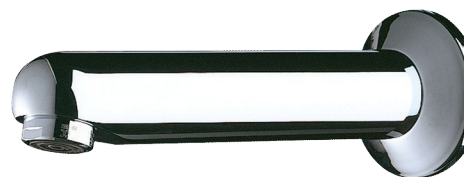

Bica fixa com espelho

Ref. 947135

L.120 mm

DESCRIÇÃO

Bica fixa com espelho - Ref. 947135

Bica mural Ø 32, M1/2".
L.120 mm.
Latão maciço cromado.
Quebra-jatos regulado a 3 l/min.
Garantia 30 anos.

VANTAGENS

3 l/min

Latão maciço cromado

CARACTERÍSTICAS TÉCNICAS

Bica fixa com espelho - Ref. 947135

Ligação	M1/2"
Comprimento	120 mm
Débito	3 l/min
Padrões	ACS  WRAS
Garantia	