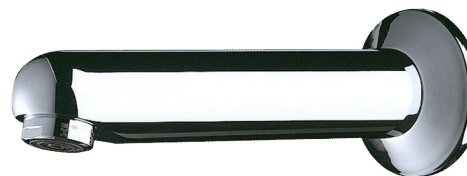

Bec fixe avec rosace

Réf. 947135

L.120 mm

DESCRIPTION

Bec fixe avec rosace - Réf. 947135

Bec mural Ø 32, M1/2".
L.120 mm.
Laiton massif chromé.
Brise-jet réglé à 3 l/min.
Garantie 30 ans.

AVANTAGES

3 l/min

Laiton massif chromé

CARACTÉRISTIQUES TECHNIQUES

Bec fixe avec rosace - Réf. 947135

Raccordement	M1/2"
Longueur	120 mm
Débit	3 l/min
Normes	ACS  WWRAS
Garantie	