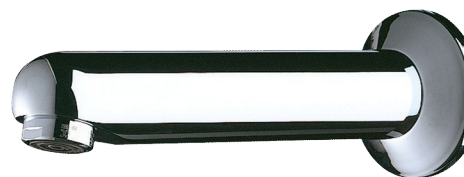

Bica fixa com espelho

Ref. 947157

L.170 mm

DESCRIÇÃO

Bica fixa com espelho - Ref. 947157

Bica Ø 32, M1/2".

L.170 mm.

Para atravessar a parede ≤ 165 mm com perno antirrotação.

Perno rosacdo recortável.

Latão maciço cromado.

Quebra-jatos anticalcário regulado a 3 l/min.

Garantia 30 anos.

VANTAGENS

3 l/min

Instalação através da parede

CARACTERÍSTICAS TÉCNICAS

Bica fixa com espelho - Ref. 947157

Ligação	M1/2"
Comprimento	165 mm
Comprimento da bica	170 mm
Débito	3 l/min
Padrões	ACS  WRAS
Garantia	