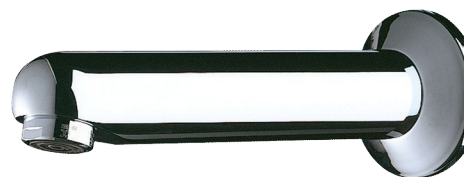

Bica fixa com espelho

Ref. 947157

L.170 mm

DESCRIÇÃO

Bica fixa com espelho - Ref. 947157

Bica Ø 32, M1/2".

L.170 mm.

Para atravessar a parede ≤ 165 mm com perno antirrotação.

Perno rosacdo recortável.

Latão maciço cromado.

Quebra-jatos anticalcário regulado a 3 l/min.

Garantia 30 anos.

VANTAGENS

3 l/min

Instalação através da parede

CARACTERÍSTICAS TÉCNICAS

Bica fixa com espelho - Ref. 947157

Ligação	M1/2"
Comprimento	165 mm
Comprimento da bica	170 mm
Débito	3 l/min
Padrões	ACS  WRAS
Garantia	
Reparação	