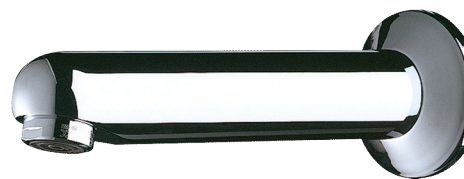

## Bica fixa com espelho

Ref. 947151

L.120 mm

### DESCRIÇÃO

Bica fixa com espelho - Ref. 947151

Bica Ø 32, M1/2".

L.120 mm.

Para atravessar a parede ≤ 165 mm com perno antirrotação.

Perno roscado recortável.

Latão maciço cromado.

Quebra-jatos anticalcário regulado a 3 l/min.

### CARACTERÍSTICAS TÉCNICAS

Bica fixa com espelho - Ref. 947151

Ligação	M1/2"
Comprimento	165 mm
Comprimento da bica	120 mm
Débito	3 l/min
Padrões	ACS  WRAS
Garantia	
Reparação	