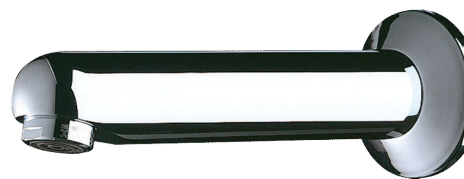

Bica fixa com espelho

Ref. 947151

L.120 mm

DESCRIÇÃO

Bica fixa com espelho - Ref. 947151

Bica Ø 32, M1/2".

L.120 mm.

Para atravessar a parede ≤ 165 mm com perno antirrotação.

Perno roscado recortável.

Latão maciço cromado.

Quebra-jatos anticalcário regulado a 3 l/min.

Garantia 30 anos.

VANTAGENS

3 l/min

Instalação através da parede

CARACTERÍSTICAS TÉCNICAS

Bica fixa com espelho - Ref. 947151

Ligação	M1/2"
Comprimento	165 mm
Comprimento da bica	120 mm
Débito	3 l/min
Padrões	ACS  WRAS
Garantia	