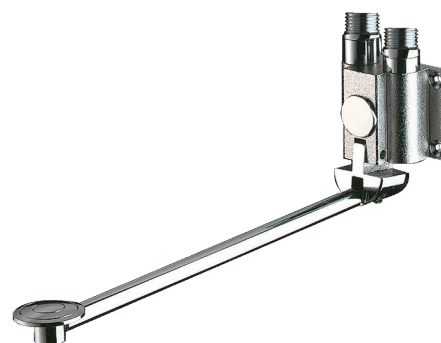

Torneira de lavatório instantânea MONOFOOT

Ref. 736102

Comando de pé

DESCRIÇÃO

Torneira de lavatório instantânea MONOFOOT - Ref. 736102

Torneira de lavatório instantânea com comando de pé:
 Fecho automático instantâneo.
 Pedal rebatível para facilitar a limpeza do pavimento.
 Altura do pedal regulável.
 Fixação por 4 parafusos.
 Alimentação por água fria ou água misturada.
 Montagem mural M1/2".
 Garantia 30 anos.

CARACTERÍSTICAS TÉCNICAS

Torneira de lavatório instantânea MONOFOOT - Ref. 736102

Ligação	M1/2"
Tecnologia	Instantânea
Comprimento	300 mm
Padrões	ACS 
Garantia	

VANTAGENS

Economia de água de 85%

Comando de pé instantâneo

Higiene total : sem contacto manual