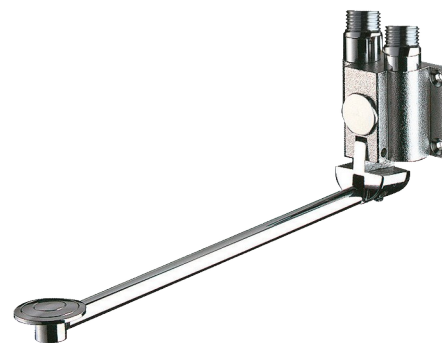

Torneira de lavatório instantânea MONOFOOT

Ref. 736102

Comando de pé

DESCRIÇÃO

Torneira de lavatório instantânea MONOFOOT - Ref. 736102

Torneira de lavatório instantânea com comando de pé:
 Fecho automático instantâneo.
 Pedal rebatível para facilitar a limpeza do pavimento.
 Altura do pedal regulável.
 Fixação por 4 parafusos.
 Alimentação por água fria ou água misturada.
 Montagem mural M1/2".
 Garantia 30 anos.

VANTAGENS

Economia de água de 85%

Comando de pé instantâneo

Higiene total : sem contacto manual

CARACTERÍSTICAS TÉCNICAS

Torneira de lavatório instantânea MONOFOOT - Ref. 736102

Ligação	M1/2"
Tecnologia	Instantânea
Comprimento	300 mm
Padrões	ACS 
Garantia	