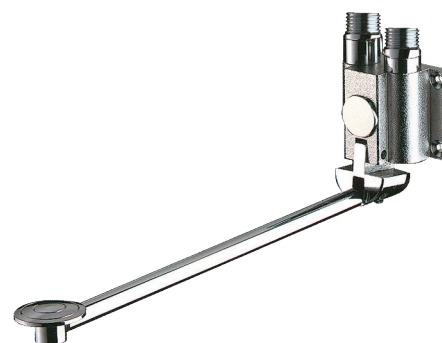

# Torneira de lavatório instantânea MONOFOOT

Ref. 736102

Comando de pé

## DESCRIÇÃO

Torneira de lavatório instantânea MONOFOOT - Ref. 736102

Torneira de lavatório instantânea com comando de pé:  
 Fecho automático instantâneo.  
 Pedal rebatível para facilitar a limpeza do pavimento.  
 Altura do pedal regulável.  
 Fixação por 4 parafusos.  
 Alimentação por água fria ou água misturada.  
 Montagem mural M1/2".  
 Garantia 30 anos.

## VANTAGENS

Economia de água de 85%

Comando de pé instantâneo

Higiene total : sem contacto manual

## CARACTERÍSTICAS TÉCNICAS

Torneira de lavatório instantânea MONOFOOT - Ref. 736102

Ligação	M1/2"
Tecnologia	Instantânea
Comprimento	300 mm
Padrões	ACS 
Garantia	