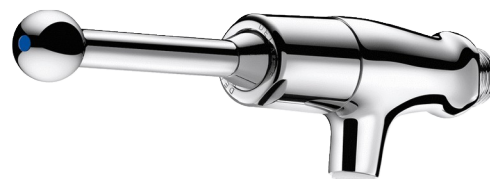

Torneira de lavatório temporizada TEMPOSTOP

Ref. 746410

DESCRIÇÃO

Torneira de lavatório temporizada TEMPOSTOP - Ref. 746410

Torneira de lavatório temporizada mural com alavanca:
 Temporização ~7 segundos.
 Débito pré-regulado a 3 l/min a 3 bar, ajustável de 1,4 a 6 l/min.
 Quebra-jatos anticalcário inviolável.
 Corpo de latão cromado M1/2".
 Comando por alavanca (abertura suave).
 Garantia 30 anos.

CARACTERÍSTICAS TÉCNICAS

Torneira de lavatório temporizada TEMPOSTOP - Ref. 746410

Ligação	M1/2"
Tecnologia	Temporizada
Profundidade	200 mm
Comprimento da bica	50 mm
Débito	3 l/min
Padrões	ACS  
Garantia	

VANTAGENS

Economia de água de 85%

Latão maciço cromado

Manutenção pela frente sem remover

Comando suave por alavanca