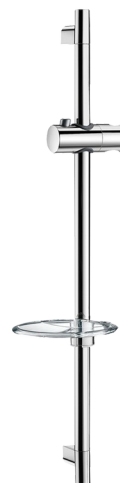

Barra de duche cromada

Ref. 820

Com saboneteira

DESCRIÇÃO

Barra de duche cromada - Ref. 820

Barra de duche inox cromada recortável Ø 22 total 700 mm e entre-eixos 590 mm.

Suporte de chuveiro deslizante cromado regulável em altura e inclinável. Saboneteira transparente.

CARACTERÍSTICAS TÉCNICAS

Barra de duche cromada - Ref. 820

Comprimento	700 mm
Acabamento	Cromado

VANTAGENS

Fácil instalação

Fixação regulável em altura