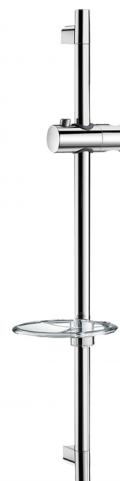

Barra de duche cromada

Ref. 820

Com saboneteira

DESCRIÇÃO

Barra de duche cromada - Ref. 820

Barra de duche inox cromada recortável Ø 22 total 700 mm e entre-eixos 590 mm.

Suporte de chuveiro deslizante cromado regulável em altura e inclinável. Saboneteira transparente.

CARACTERÍSTICAS TÉCNICAS

Barra de duche cromada - Ref. 820

Comprimento	700 mm
Acabamento	Cromado

VANTAGENS

Fácil instalação

Fixação regulável em altura