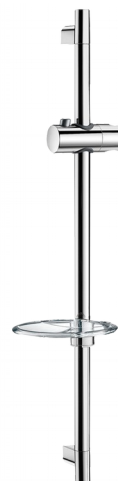

Barra de duche cromada

Ref. 820

Ø 22

DESCRIÇÃO

Barra de duche cromada - Ref. 820

Barra de duche inox cromada recortável Ø 22 total 700 mm e entre-eixos 620 mm.

Suporte de chuveiro deslizando cromado regulável em altura e inclinável. Saboneteira transparente.

CARACTERÍSTICAS TÉCNICAS

Barra de duche cromada - Ref. 820

Comprimento	700 mm
Acabamento	Cromado

VANTAGENS

Fácil instalação

Fixação regulável em altura