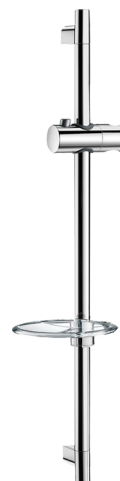

## Barra de duche cromada

Ref. 820

Com saboneteira

### DESCRIÇÃO

Barra de duche cromada - Ref. 820

Barra de duche inox cromada recortável Ø 22 total 700 mm e entre-eixos 590 mm.

Suporte de chuveiro deslizante cromado regulável em altura e inclinável. Saboneteira transparente.

### CARACTERÍSTICAS TÉCNICAS

Barra de duche cromada - Ref. 820

Comprimento	700 mm
Acabamento	Cromado