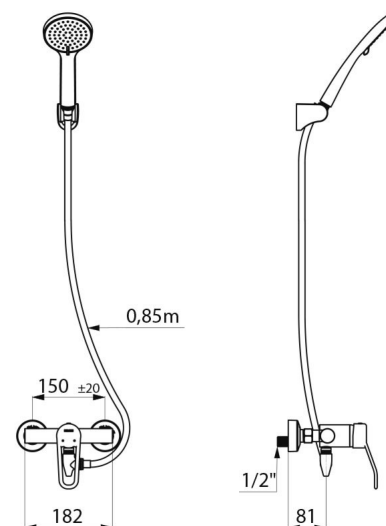

Conjunto de duche com misturadora de equilíbrio de pressão SECURITHERM

Ref. 2739EPHYG

Kit de duche com misturadora mural monocomando

DESCRIÇÃO

Conjunto de duche com misturadora de equilíbrio de pressão SECURITHERM - Ref. 2739EPHYG

Conjunto de duche com misturadora mecânica mural monocomando. Conjunto de duche de equilíbrio de pressão SECURITHERM com dispositivo auto dreno.

- Misturadora mural monocomando com isolamento térmico anti-queimaduras Securitouch.

Cartucho cerâmico Ø 40 de equilíbrio de pressão com limitador de temperatura máxima pré-regulado.

Segurança anti-queimaduras: débito de AQ restrito em caso de corte de AF (e o inverso).

Temperatura constante quaisquer que sejam as variações de pressão e de débito na rede.

Corpo com interior liso e de baixa capacidade de água.

Débito regulado a 9 l/min.

Corpo de latão cromado e comando por manípulo aberto.

Saída de duche M1/2" com válvula antirretorno integrada.

Misturadora com ligações excêntricas murais STOP/CHECK M1/2" M3/4.

Filtros e válvulas antirretorno.

- Chuveiro de duche cromado (ref. 813) com flexível (ref. 836T3) e suporte de chuveiro mural inclinável cromado (ref. 845).

- Ligação antiestagnação FM1/2" a colocar entre a saída inferior e o flexível de duche, para dreno automático do flexível e do chuveiro (ref. 880).

Conjunto de duche particularmente adaptado para os estabelecimentos de cuidados de saúde, lares, hospitais e clínicas.

Misturadora adaptada para pessoas com mobilidade reduzida (PMR).

Misturadora de duche com garantia de 30 anos.

CARACTERÍSTICAS TÉCNICAS

Conjunto de duche com misturadora de equilíbrio de pressão SECURITHERM - Ref. 2739EPHYG