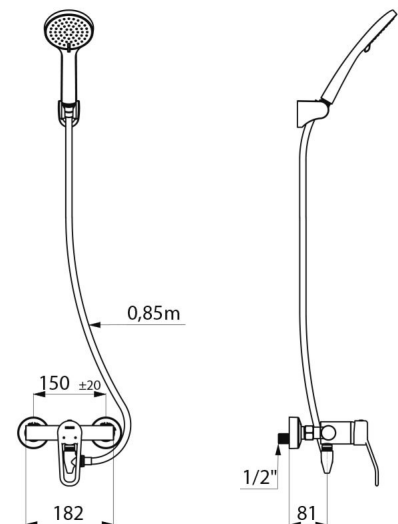

Conjunto de duche com misturadora de equilíbrio de pressão SECURITHERM

Ref. 2739EPHYG

Kit de duche com misturadora mural monocomando

DESCRIÇÃO

Conjunto de duche com misturadora de equilíbrio de pressão SECURITHERM - Ref. 2739EPHYG

Conjunto de duche com misturadora mecânica mural monocomando. Conjunto de duche de equilíbrio de pressão SECURITHERM com dispositivo auto dreno.

- Misturadora mural monocomando com isolamento térmico anti-queimaduras Securitouch.

Cartucho cerâmico Ø 40 de equilíbrio de pressão com limitador de temperatura máxima pré-regulado.

Segurança anti-queimaduras: débito de AQ restrito em caso de corte de AF (e o inverso).

Temperatura constante quaisquer que sejam as variações de pressão e de débito na rede.

Corpo com interior liso e de baixa capacidade de água.

Débito regulado a 9 l/min.

Corpo de latão cromado e comando por manípulo aberto.

Saída de duche M1/2" com válvula antirretorno integrada.

Misturadora com ligações excêntricas murais STOP/CHECK M1/2" M3/4.

Filtros e válvulas antirretorno.

- Chuveiro de duche cromado (ref. 813) com flexível (ref. 836T3) e suporte de chuveiro mural inclinável cromado (ref. 845).

- Ligação antiestagnação FM1/2" a colocar entre a saída inferior e o flexível de duche, para dreno automático do flexível e do chuveiro (ref. 880).

Conjunto de duche particularmente adaptado para os estabelecimentos de cuidados de saúde, lares, hospitais e clínicas.

Misturadora adaptada para pessoas com mobilidade reduzida (PMR).

Misturadora de duche com garantia de 30 anos.

CARACTERÍSTICAS TÉCNICAS

Conjunto de duche com misturadora de equilíbrio de pressão SECURITHERM - Ref. 2739EPHYG