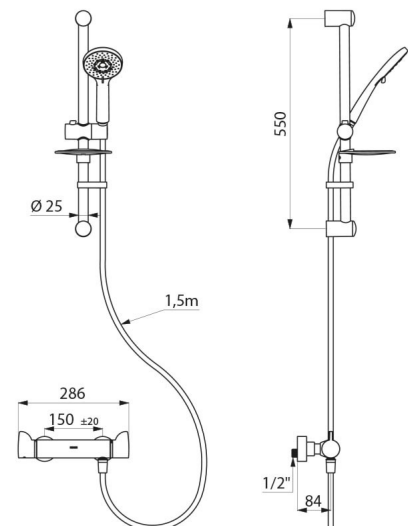

Coluna de duche com misturadora termostática SECURITHERM

Ref. H9741SKIT

Kit de duche termostático com misturadora H9741S

DESCRIÇÃO

Coluna de duche com misturadora termostática SECURITHERM - Ref. H9741SKIT

Coluna de duche com misturadora termostática bicomando.
Kit de duche com misturadora de duche termostática SECURITHERM.
Misturadora com segurança anti-queimaduras: fecho automático no caso de corte de água fria.
Função anti "duche frio": fecho automático no caso de corte de água quente.
Isolamento térmico anti-queimaduras Securitouch.
Cartucho termostático anticalcário para a regulação da temperatura.
Cabeça cerâmica 1/4 de volta para a regulação do débito.
Temperatura regulável de 25°C a 41°C.
Duplo limitador de temperatura: 1º limitador desbloqueável aos 38°C, 2º limitador ativado aos 41°C.
Possibilidade de realizar facilmente um choque térmico sem desmontar o manípulo nem corte da alimentação de água fria.
Débito limitado a 9 l/min.
Corpo de latão cromado e manípulos ERGO.
Saída de duche M1/2".
Filtros e válvulas antirretorno integradas nas entradas F3/4".
Misturadora com ligações murais excêntricas standard M1/2" M3/4".

- Chuveiro de duche deslizante (ref. 813) sobre rampa cromada (ref. 821) com saboneteira e flexível (ref. 836T1).
- Abraçadeira antiqueda de chuveiro (ref. 830).

Misturadora particularmente adequada para estabelecimentos de cuidados de saúde, lares, hospitais e clínicas.
Misturadora adaptada para pessoas com mobilidade reduzida (PMR).
Coluna de duche com garantia de 30 anos.

CARACTERÍSTICAS TÉCNICAS

Coluna de duche com misturadora termostática SECURITHERM - Ref. H9741SKIT