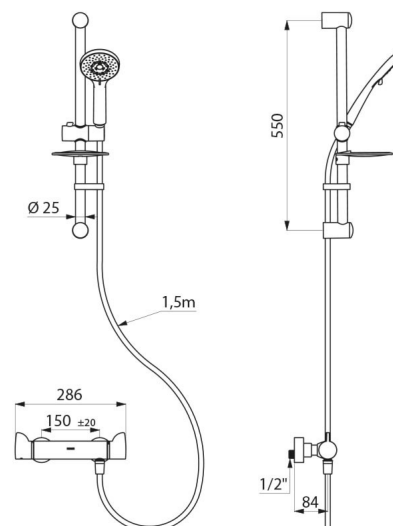

VANTAGENS

SECURITHERM : segurança anti-queimaduras otimizada

Duplo limitador de temperatura máxima

Securitouch : isolamento térmico anti-queimaduras

Termostática : estabilidade da temperatura total