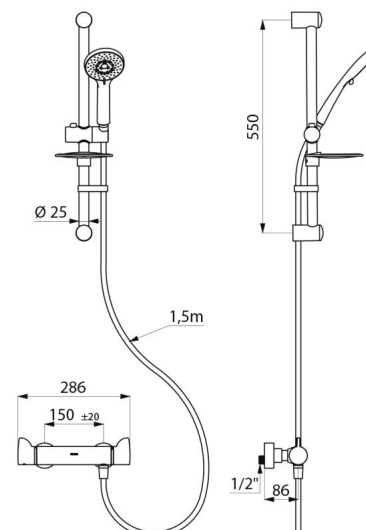

Coluna de duche com misturadora termostática SECURITHERM

Ref. H9741KIT

Kit de duche termostático com misturadora H9741

DESCRIÇÃO

Coluna de duche com misturadora termostática SECURITHERM - Ref. H9741KIT

Coluna de duche com misturadora termostática bicomando.
Kit de duche com misturadora de duche termostática SECURITHERM.
Misturadora com segurança anti-queimaduras: fecho automático no caso de corte de água fria.
Função anti "duche frio": fecho automático no caso de corte de água quente.
Isolamento térmico anti-queimaduras Securitouch.
Cartucho termostático anticalcário para a regulação da temperatura.
Cabeça cerâmica 1/4 de volta para a regulação do débito.
Temperatura regulável de 25°C a 41°C.
Duplo limitador de temperatura: 1º limitador desbloqueável aos 38°C, 2º limitador ativado aos 41°C.
Possibilidade de realizar facilmente um choque térmico sem desmontar o manípulo nem corte da alimentação de água fria.
Débito limitado a 9 l/min.
Corpo de latão cromado e manípulos ERGO.
Saída de duche M1/2".
Filtros e válvulas antirretorno integradas nas entradas F3/4".
Misturadora com ligações murais excêntricas STOP/CHECK M1/2" M3/4".

- Chuveiro de duche deslizante (ref. 813) sobre rampa cromada (ref. 821) com saboneteira e flexível (ref. 836T1).
- Abraçadeira antiqueda de chuveiro (ref. 830).

Misturadora particularmente adequada para estabelecimentos de cuidados de saúde, lares, hospitais e clínicas.
Misturadora adaptada para pessoas com mobilidade reduzida (PMR).
Coluna de duche com garantia de 30 anos.

CARACTERÍSTICAS TÉCNICAS

Coluna de duche com misturadora termostática SECURITHERM - Ref. H9741KIT