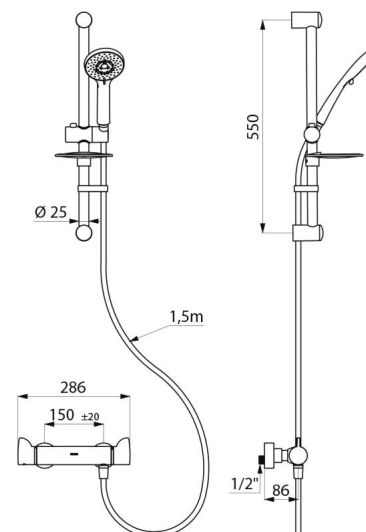

Coluna de duche com misturadora termostática SECURITHERM

Ref. H9741KIT

Kit de duche termostático com misturadora H9741

DESCRIÇÃO

Coluna de duche com misturadora termostática SECURITHERM - Ref. H9741KIT

Coluna de duche com misturadora termostática bicomando.
Kit de duche com misturadora de duche termostática SECURITHERM.
Misturadora com segurança anti-queimaduras: fecho automático no caso de corte de água fria.
Função anti "duche frio": fecho automático no caso de corte de água quente.
Isolamento térmico anti-queimaduras Securitouch.
Cartucho termostático anticalcário para a regulação da temperatura.
Cabeça cerâmica 1/4 de volta para a regulação do débito.
Temperatura regulável de 25°C a 41°C.
Duplo limitador de temperatura: 1º limitador desbloqueável aos 38°C, 2º limitador ativado aos 41°C.
Possibilidade de realizar facilmente um choque térmico sem desmontar o manípulo nem corte da alimentação de água fria.
Débito limitado a 9 l/min.
Corpo de latão cromado e manípulos ERGO.
Saída de duche M1/2".
Filtros e válvulas antirretorno integradas nas entradas F3/4".
Misturadora com ligações murais excêntricas STOP/CHECK M1/2" M3/4".

- Chuveiro de duche deslizante (ref. 813) sobre rampa cromada (ref. 821) com saboneteira e flexível (ref. 836T1).
- Abraçadeira antiqueda de chuveiro (ref. 830).

Misturadora particularmente adequada para estabelecimentos de cuidados de saúde, lares, hospitais e clínicas.
Misturadora adaptada para pessoas com mobilidade reduzida (PMR).
Coluna de duche com garantia de 30 anos.

CARACTERÍSTICAS TÉCNICAS

Coluna de duche com misturadora termostática SECURITHERM - Ref. H9741KIT