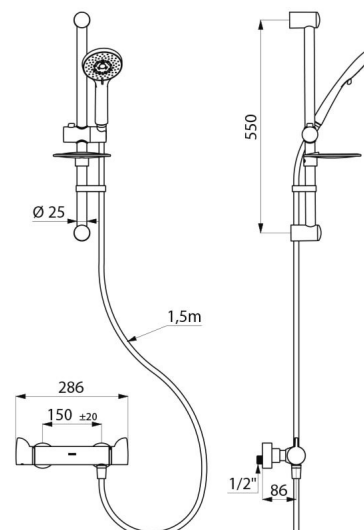

Coluna de duche com misturadora termostática SECURITHERM

Ref. H9741KIT

Kit de duche termostático com misturadora H9741

DESCRIÇÃO

Coluna de duche com misturadora termostática SECURITHERM - Ref. H9741KIT

Coluna de duche com misturadora termostática bicomando.
Kit de duche com misturadora de duche termostática SECURITHERM.
Misturadora com segurança anti-queimaduras: fecho automático no caso de corte de água fria.
Função anti "duche frio": fecho automático no caso de corte de água quente.
Isolamento térmico anti-queimaduras Securitouch.
Cartucho termostático anticalcário para a regulação da temperatura.
Cabeça cerâmica 1/4 de volta para a regulação do débito.
Temperatura regulável de 25°C a 41°C.
Duplo limitador de temperatura: 1º limitador desbloqueável aos 38°C, 2º limitador ativado aos 41°C.
Possibilidade de realizar facilmente um choque térmico sem desmontar o manípulo nem corte da alimentação de água fria.
Débito limitado a 9 l/min.
Corpo de latão cromado e manípulos ERGO.
Saída de duche M1/2".
Filtros e válvulas antirretorno integradas nas entradas F3/4".
Misturadora com ligações murais excêntricas STOP/CHECK M1/2" M3/4".

- Chuveiro de duche deslizante (ref. 813) sobre rampa cromada (ref. 821) com saboneteira e flexível (ref. 836T1).
- Abraçadeira antiqueda de chuveiro (ref. 830).

Misturadora particularmente adequada para estabelecimentos de cuidados de saúde, lares, hospitais e clínicas.
Misturadora adaptada para pessoas com mobilidade reduzida (PMR).
Coluna de duche com garantia de 30 anos.

CARACTERÍSTICAS TÉCNICAS

Coluna de duche com misturadora termostática SECURITHERM - Ref. H9741KIT