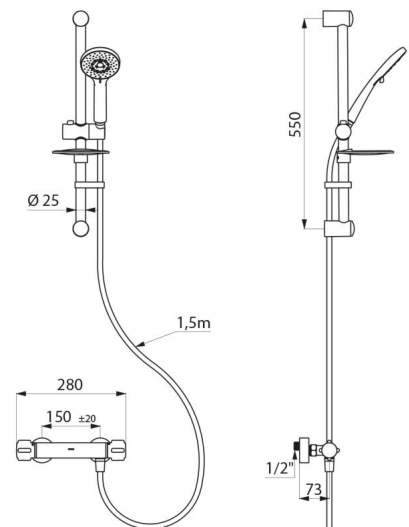

Coluna de duche com misturadora termostática SECURITHERM

Ref. H9739SKIT

Kit de duche termostático com misturadora

DESCRIÇÃO

Coluna de duche com misturadora termostática SECURITHERM - Ref. H9739SKIT

Coluna de duche termostática bicomando SECURITHERM.

- Misturadora de duche com cartucho termostático anticalcário
- Misturadora com segurança anti-queimaduras: fecho automático no caso de corte de água fria.

Função anti "duche frio": fecho automático no caso de corte de água quente. Cartucho termostático anticalcário para a regulação da temperatura.

Cabeça cerâmica 1/4 de volta para a regulação do débito.

Temperatura regulável de 25°C a 40°C com limitador de temperatura ativado aos 38°C.

Possibilidade de realizar um choque térmico sem desmontar o manípulo nem corte da alimentação de água fria.

Débito regulado a 9 l/min.

Corpo de latão cromado e manípulos CLASSIC.

Saída de duche M1/2".

Filtros e válvulas antirretorno integradas nas entradas F3/4".

Misturadora com ligações murais excêntricas standard M1/2" M3/4".

- Chuveiro de duche deslizante (ref. 813) sobre rampa cromada (ref. 821) com saboneteira e flexível (ref. 836T1).
- Abraçadeira antiqueda de chuveiro (ref. 830).

Misturadora particularmente adequada para estabelecimentos de cuidados de saúde, lares, hospitais e clínicas.

Misturadora adaptada para pessoas com mobilidade reduzida (PMR).

Misturadora adaptada para pessoas com mobilidade reduzida (PMR).

Coluna de duche com garantia de 30 anos.

CARACTERÍSTICAS TÉCNICAS

Coluna de duche com misturadora termostática SECURITHERM - Ref. H9739SKIT

Ligação	M1/2"
Tecnologia	Misturadora termostática SECURITHERM
Profundidade	73 mm
Largura	280 mm
Débito	9 l/min
Limitador de temperatura	SIM
Acabamento	Latão cromado
Padrões	ACS