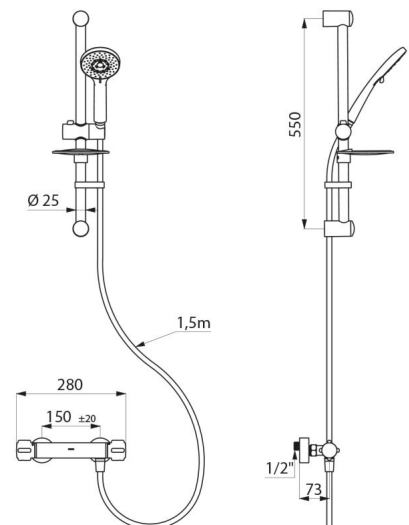

Coluna de duche com misturadora termostática SECURITHERM

Ref. H9739SKIT

Kit de duche termostático com misturadora

DESCRIÇÃO

Coluna de duche com misturadora termostática SECURITHERM - Ref. H9739SKIT

Coluna de duche termostática bicomando SECURITHERM.

- Misturadora de duche com cartucho termostático anticalcário
- Misturadora com segurança anti-queimaduras: fecho automático no caso de corte de água fria.

Função anti "duche frio": fecho automático no caso de corte de água quente.

Cartucho termostático anticalcário para a regulação da temperatura.

Cabeça cerâmica 1/4 de volta para a regulação do débito.

Temperatura regulável de 25°C a 40°C com limitador de temperatura ativado aos 38°C.

Possibilidade de realizar um choque térmico sem desmontar o manípulo nem corte da alimentação de água fria.

Débito regulado a 9 l/min.

Corpo de latão cromado e manípulos CLASSIC.

Saída de duche M1/2".

Filtros e válvulas antirretorno integradas nas entradas F3/4".

Misturadora com ligações murais excêntricas standard M1/2" M3/4".

- Chuveiro de duche deslizante (ref. 813) sobre rampa cromada (ref. 821) com saboneteira e flexível (ref. 836T1).

- Abraçadeira antiqueda de chuveiro (ref. 830).

Misturadora particularmente adequada para estabelecimentos de cuidados de saúde, lares, hospitais e clínicas.

Misturadora adaptada para pessoas com mobilidade reduzida (PMR).

Coluna de duche com garantia de 30 anos.

CARACTERÍSTICAS TÉCNICAS

Coluna de duche com misturadora termostática SECURITHERM - Ref. H9739SKIT

Ligação	M1/2"
Tecnologia	Misturadora termostática SECURITHERM
Profundidade	73 mm
Largura	280 mm
Débito	9 l/min
Limitador de temperatura	SIM
Acabamento	Latão cromado
Padrões	ACS

VANTAGENS

SECURITHERM : segurança anti-queimaduras otimizada