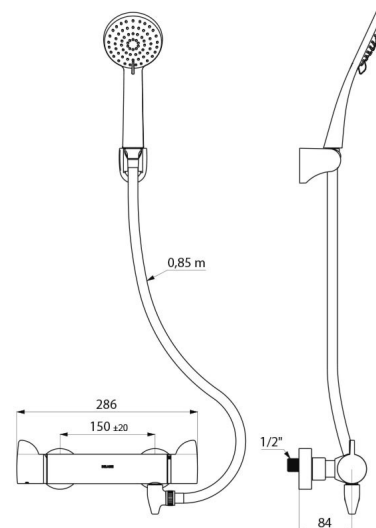

VANTAGENS

SECURITHERM : segurança anti-queimaduras otimizada

Duplo limitador de temperatura máxima

Securitouch : isolamento térmico anti-queimaduras

Termostática : estabilidade da temperatura total