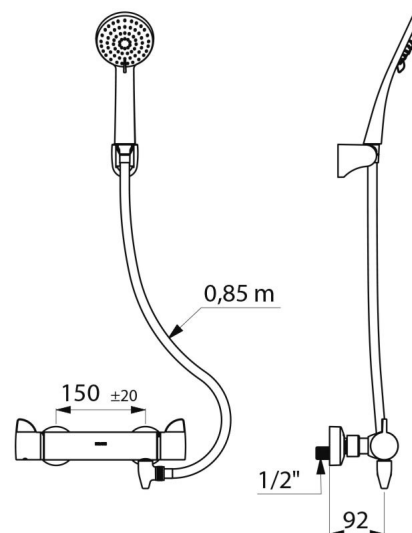

VANTAGENS

SECURITHERM : segurança anti-queimaduras otimizada

Duplo limitador de temperatura máxima

Securitouch : isolamento térmico anti-queimaduras

Termostática : estabilidade da temperatura total