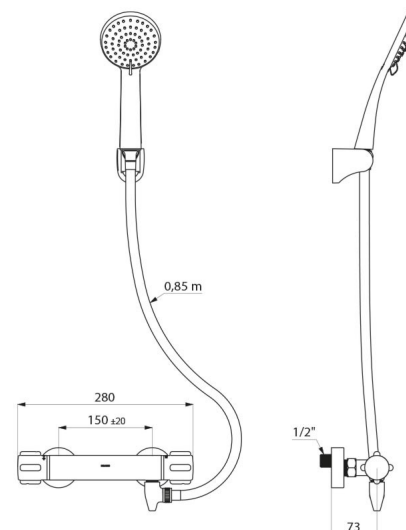

Conjunto de duche com misturadora termostática SECURITHERM

Ref. H9739SHYG

Misturadora termostática bicomando Securitouch

DESCRIÇÃO

Conjunto de duche com misturadora termostática SECURITHERM - Ref. H9739SHYG

Conjunto de duche termostático bicomando SECURITHERM com dispositivo auto dreno:

- Misturadora de duche com cartucho termostático anticalcário:
- Misturadora com segurança anti-queimaduras: fecho automático no caso de corte de água fria.

Função anti "duche frio": fecho automático no caso de corte de água quente. Isolamento térmico anti-queimaduras Securitouch.

Cartucho termostático anticalcário para a regulação da temperatura.

Cabeça cerâmica ¼ de volta para a regulação do débito.

Temperatura regulável de 25°C a 40°C com limitador de temperatura ativado aos 38°C.

Possibilidade de realizar um choque térmico sem desmontar o manipulô nem corte da alimentação de água fria.

Débito regulado a 9 l/min.

Corpo de latão cromado e manipulô CLASSIC.

Saída de duche M1/2".

Filtros e válvulas antirretorno integradas nas entradas F3/4".

Misturadora com ligações murais excêntricas standard M1/2" M3/4".

- Chuveiro de duche (ref. 813) e suporte mural inclinável cromado (ref. 845).

- Ligação antiestagnação FM1/2" a colocar entre a saída inferior e o flexível de duche, para dreno automático do flexível e do chuveiro (ref. 880).

Misturadora particularmente adequada para estabelecimentos de cuidados de saúde, lares, hospitais e clínicas.

Misturadora adaptada para pessoas com mobilidade reduzida (PMR).

Misturadora de duche com garantia de 30 anos.

CARACTERÍSTICAS TÉCNICAS

Conjunto de duche com misturadora termostática SECURITHERM - Ref. H9739SHYG