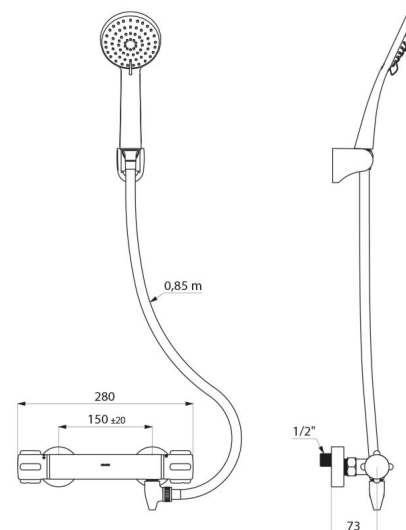

Conjunto de duche com misturadora termostática **SECURITHERM**

Ref. H9739SHYG

Misturadora termostática bicomando Securitouch

DESCRIÇÃO

Conjunto de duche com misturadora termostática **SECURITHERM** - Ref. **H9739SHYG**

Conjunto de duche termostático bicomando **SECURITHERM** com dispositivo auto dreno:

- Misturadora de duche com cartucho termostático anticalcário:
- Misturadora com segurança anti-queimaduras: fecho automático no caso de corte de água fria.

Função anti "duche frio": fecho automático no caso de corte de água quente. Isolamento térmico anti-queimaduras Securitouch.

Cartucho termostático anticalcário para a regulação da temperatura.

Cabeça cerâmica ¼ de volta para a regulação do débito.

Temperatura regulável de 25°C a 40°C com limitador de temperatura ativado aos 38°C.

Possibilidade de realizar um choque térmico sem desmontar o manípulo nem corte da alimentação de água fria.

Débito regulado a 9 l/min.

Corpo de latão cromado e manípulos CLASSIC.

Saída de duche M1/2".

Filtros e válvulas antirretorno integradas nas entradas F3/4".

Misturadora com ligações murais excêntricas standard M1/2" M3/4".

- Chuveiro de duche (ref. 813) e suporte mural inclinável cromado (ref. 845).

- Ligação antiestagnação FM1/2" a colocar entre a saída inferior e o flexível de duche, para dreno automático do flexível e do chuveiro (ref. 880).

Misturadora particularmente adequada para estabelecimentos de cuidados de saúde, lares, hospitais e clínicas.

Misturadora adaptada para pessoas com mobilidade reduzida (PMR).

Misturadora de duche com garantia de 30 anos.

CARACTERÍSTICAS TÉCNICAS

Conjunto de duche com misturadora termostática **SECURITHERM** - Ref. **H9739SHYG**