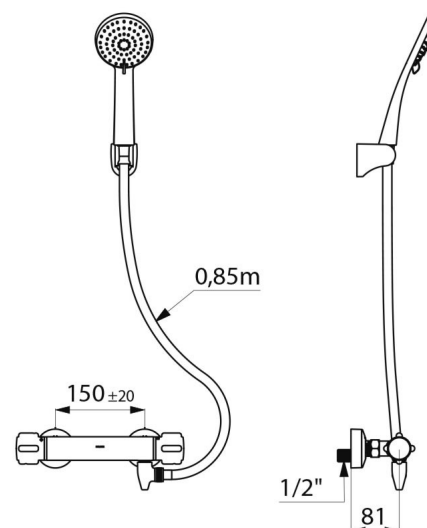

Conjunto de duche com misturadora termostática SECURITHERM

Ref. H9739HYG

Misturadora termostática bicomando

DESCRIÇÃO

Conjunto de duche com misturadora termostática SECURITHERM - Ref. H9739HYG

Conjunto de duche termostático bicomando SECURITHERM com dispositivo auto dreno:

- Misturadora de duche com cartucho termostático anticalcário:
- Misturadora com segurança anti-queimaduras: fecho automático no caso de corte de água fria.

Função anti "duche frio": fecho automático no caso de corte de água quente. Isolamento térmico anti-queimaduras Securitouch.

Cartucho termostático anticalcário para a regulação da temperatura.

Cabeça cerâmica ¼ de volta para a regulação do débito.

Temperatura regulável de 25°C a 40°C com limitador de temperatura ativado aos 38°C.

Possibilidade de realizar um choque térmico sem desmontar o manipulô nem corte da alimentação de água fria.

Débito regulado a 9 l/min.

Corpo de latão cromado e manipulô CLASSIC.

Saída de duche M1/2".

Filtros e válvulas antirretorno integradas nas entradas F3/4".

Misturadora com ligações murais excêntricas STOP/CHECK M1/2" M3/4".

- Chuveiro de duche (ref. 813) e suporte mural inclinável cromado (ref. 845).

- Ligação antiestagnação FM1/2" a colocar entre a saída inferior e o flexível de duche, para dreno automático do flexível e do chuveiro (ref. 880).

Misturadora particularmente adequada para estabelecimentos de cuidados de saúde, lares, hospitais e clínicas.

Misturadora adaptada para pessoas com mobilidade reduzida (PMR)

Misturadora de duche com garantia de 30 anos.

CARACTERÍSTICAS TÉCNICAS

Conjunto de duche com misturadora termostática SECURITHERM - Ref. H9739HYG