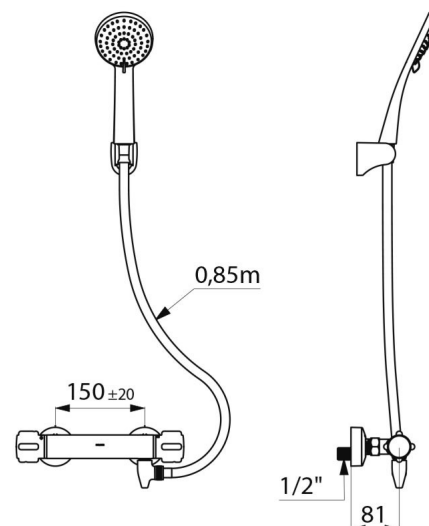

Ensemble de douche avec mitigeur thermostatique SECURITHERM

Réf. H9739HYG

Mitigeur thermostatique bicommande

DESCRIPTION

Ensemble de douche avec mitigeur thermostatique SECURITHERM - Réf. H9739HYG

Ensemble de douche thermostatique bicommande SECURITHERM avec dispositif autovidable :

- Mitigeur de douche à cartouche thermostatique antitartre :
- Mitigeur avec sécurité antibrûlure : fermeture automatique en cas de coupure d'alimentation en eau froide.
- Fonction anti "douche froide" : fermeture automatique en cas de coupure d'alimentation en eau chaude.
- Cartouche thermostatique antitartre pour le réglage de la température.
- Tête céramique 1/4 de tour pour le réglage de débit.
- Température réglable de 25°C à 40°C avec butée de température engagée à 38°C.
- Possibilité de réaliser un choc thermique sans démontage du croisillon ni coupure de l'alimentation en eau froide.
- Débit réglé à 9 l/min.
- Corps en laiton chromé et croisillons CLASSIC.
- Sortie de douche M1/2".
- Filtres et clapets antiretour intégrés sur les arrivées F3/4".
- Mitigeur avec raccords muraux excentrés STOP/CHECK M1/2" M3/4".
- Pommeau de douche (réf. 813) et support de douchette mural inclinable chromé (réf. 845).
- Raccord antistagnation FM1/2" à poser entre la sortie basse et le flexible de douche, pour vidange automatique du flexible et de la douchette (réf. 880).

Mitigeur particulièrement adapté pour les établissements de santé, EHPAD, hôpitaux et cliniques.
Mitigeur adapté aux personnes à mobilité réduite (PMR).
Mitigeur de douche garanti 30 ans.

CARACTÉRISTIQUES TECHNIQUES

Ensemble de douche avec mitigeur thermostatique SECURITHERM - Réf. H9739HYG